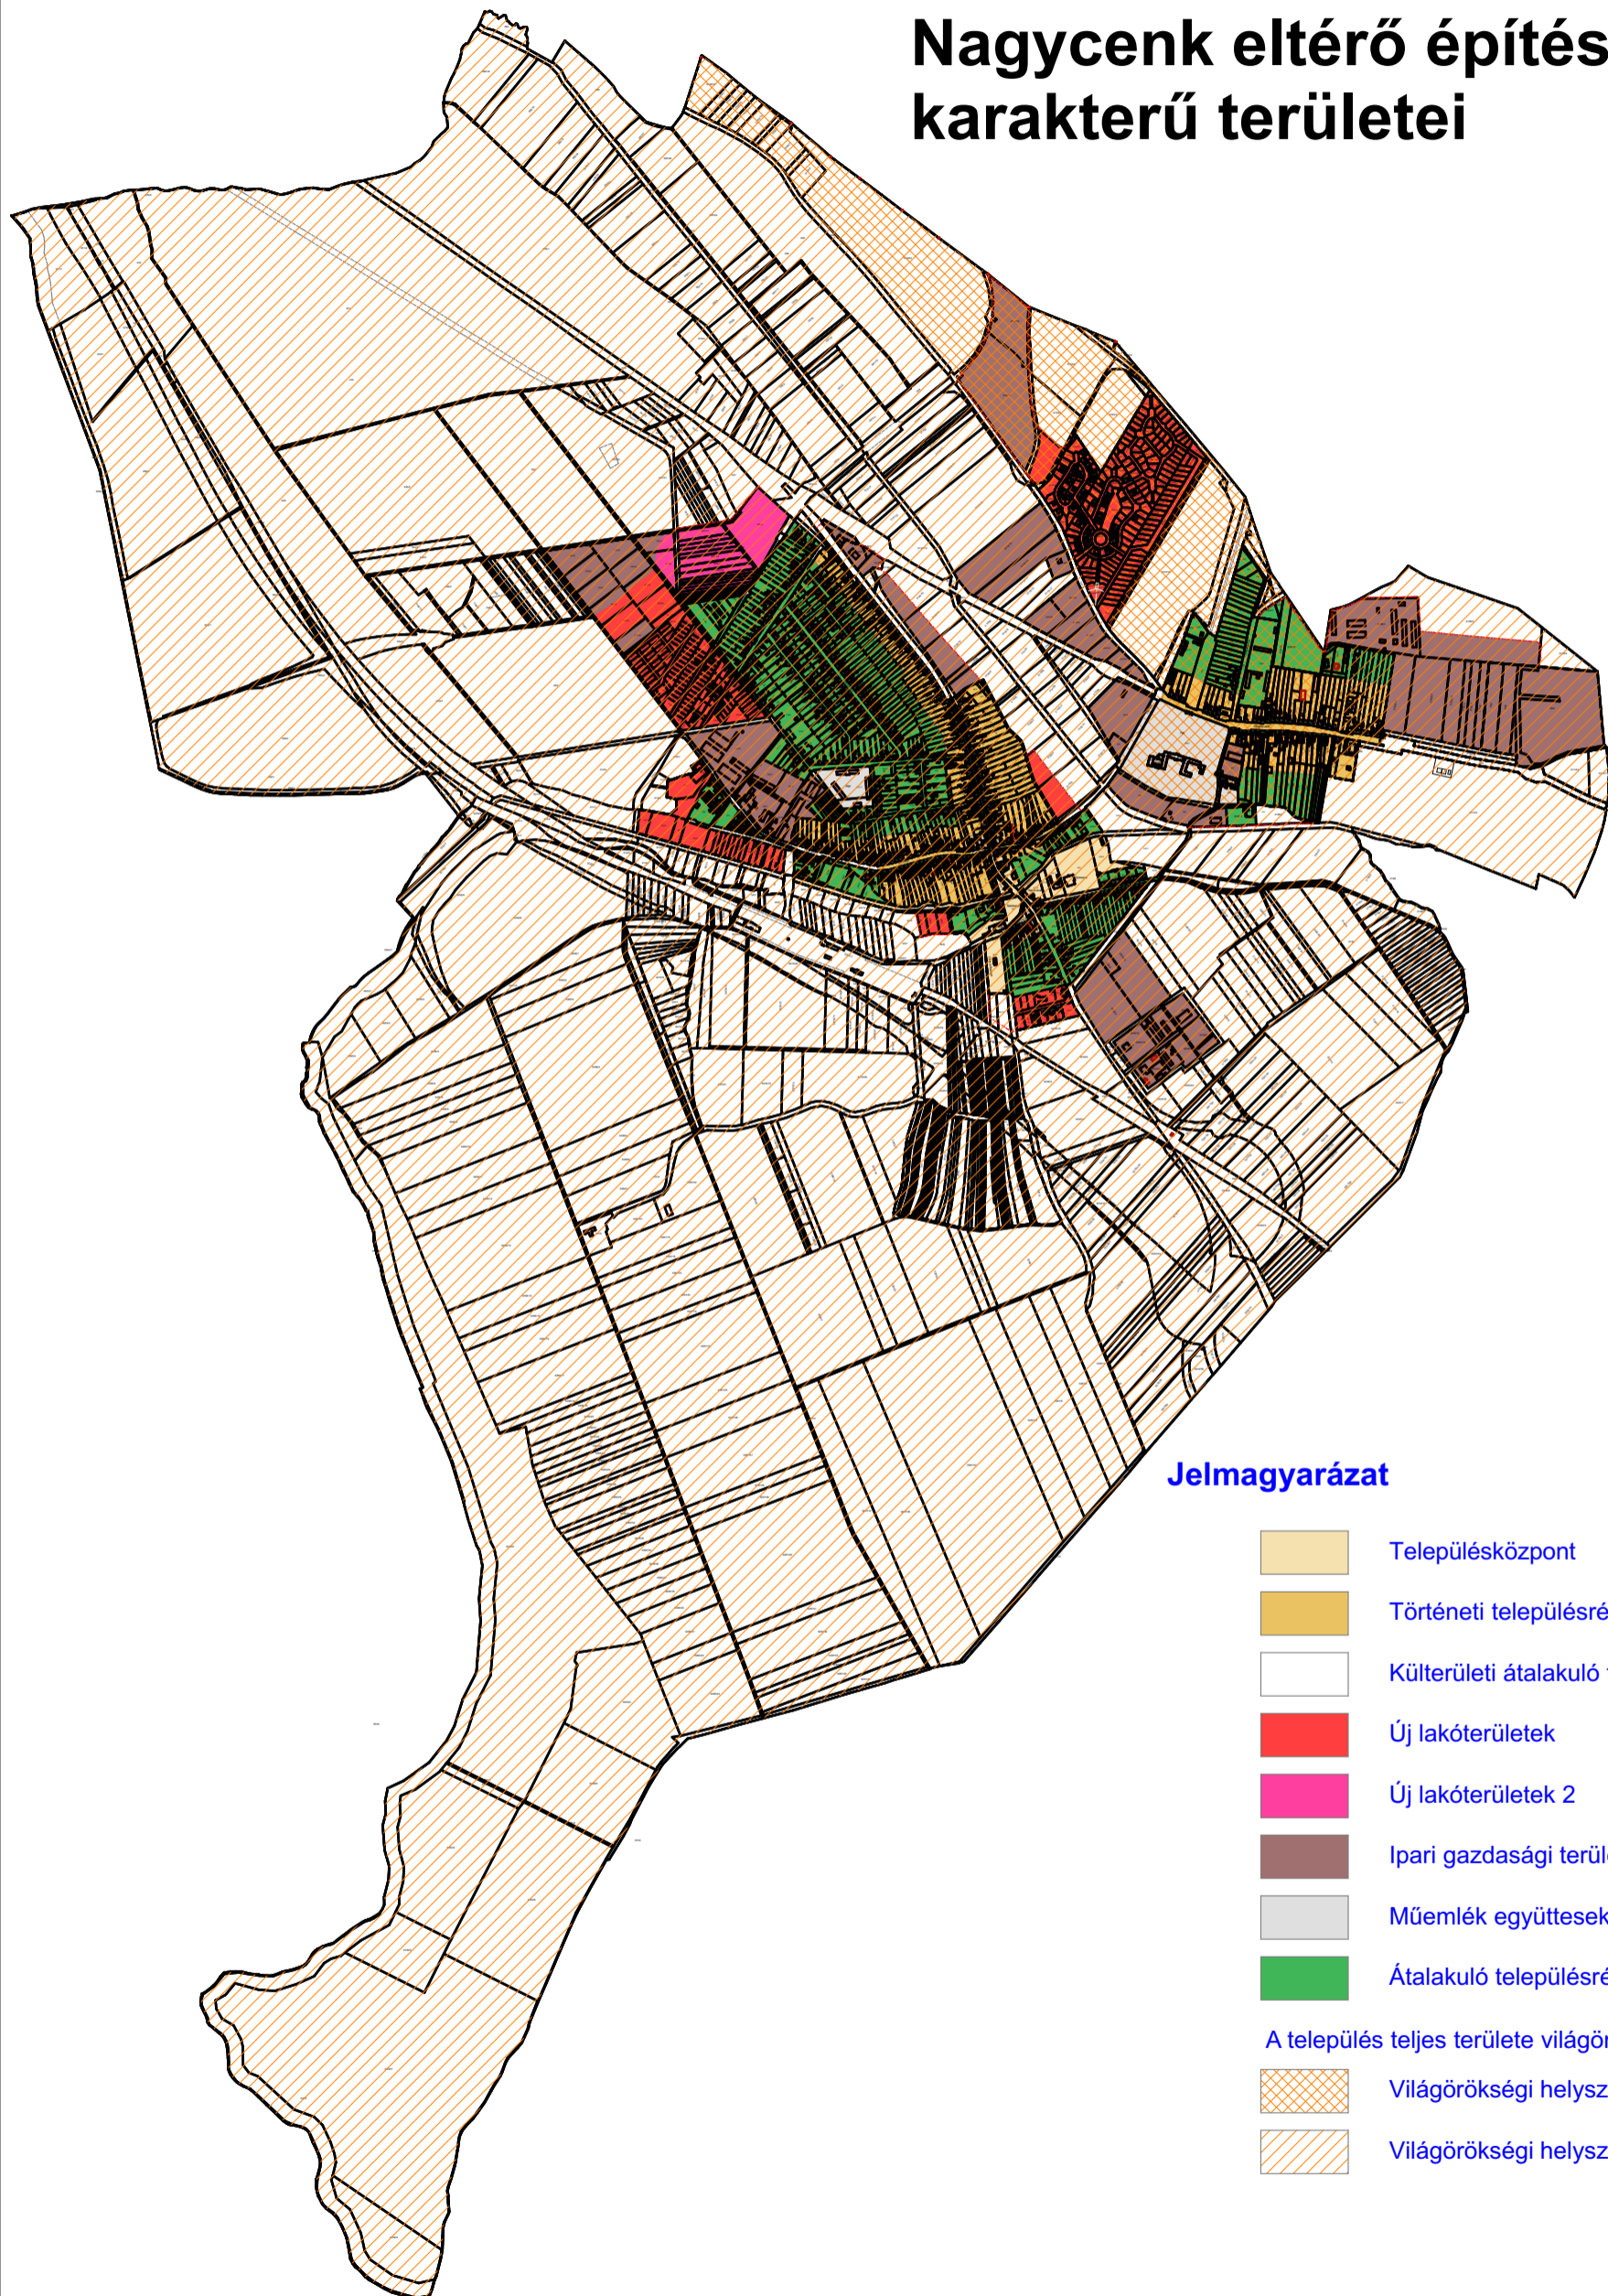

Nagycenk eltérő építészeti karakterű területei

Jelmagyarázat

- Településközpont
- Történeti településrész
- Külterületi átalakuló településrész
- Új lakóterületek
- Új lakóterületek 2
- Ipari gazdasági területek
- Műemlék együttesek területe
- Átalakuló településrész
- A település teljes területe világörökségi terület
- Világörökségi helyszín
- Világörökségi helyszín védőövezete